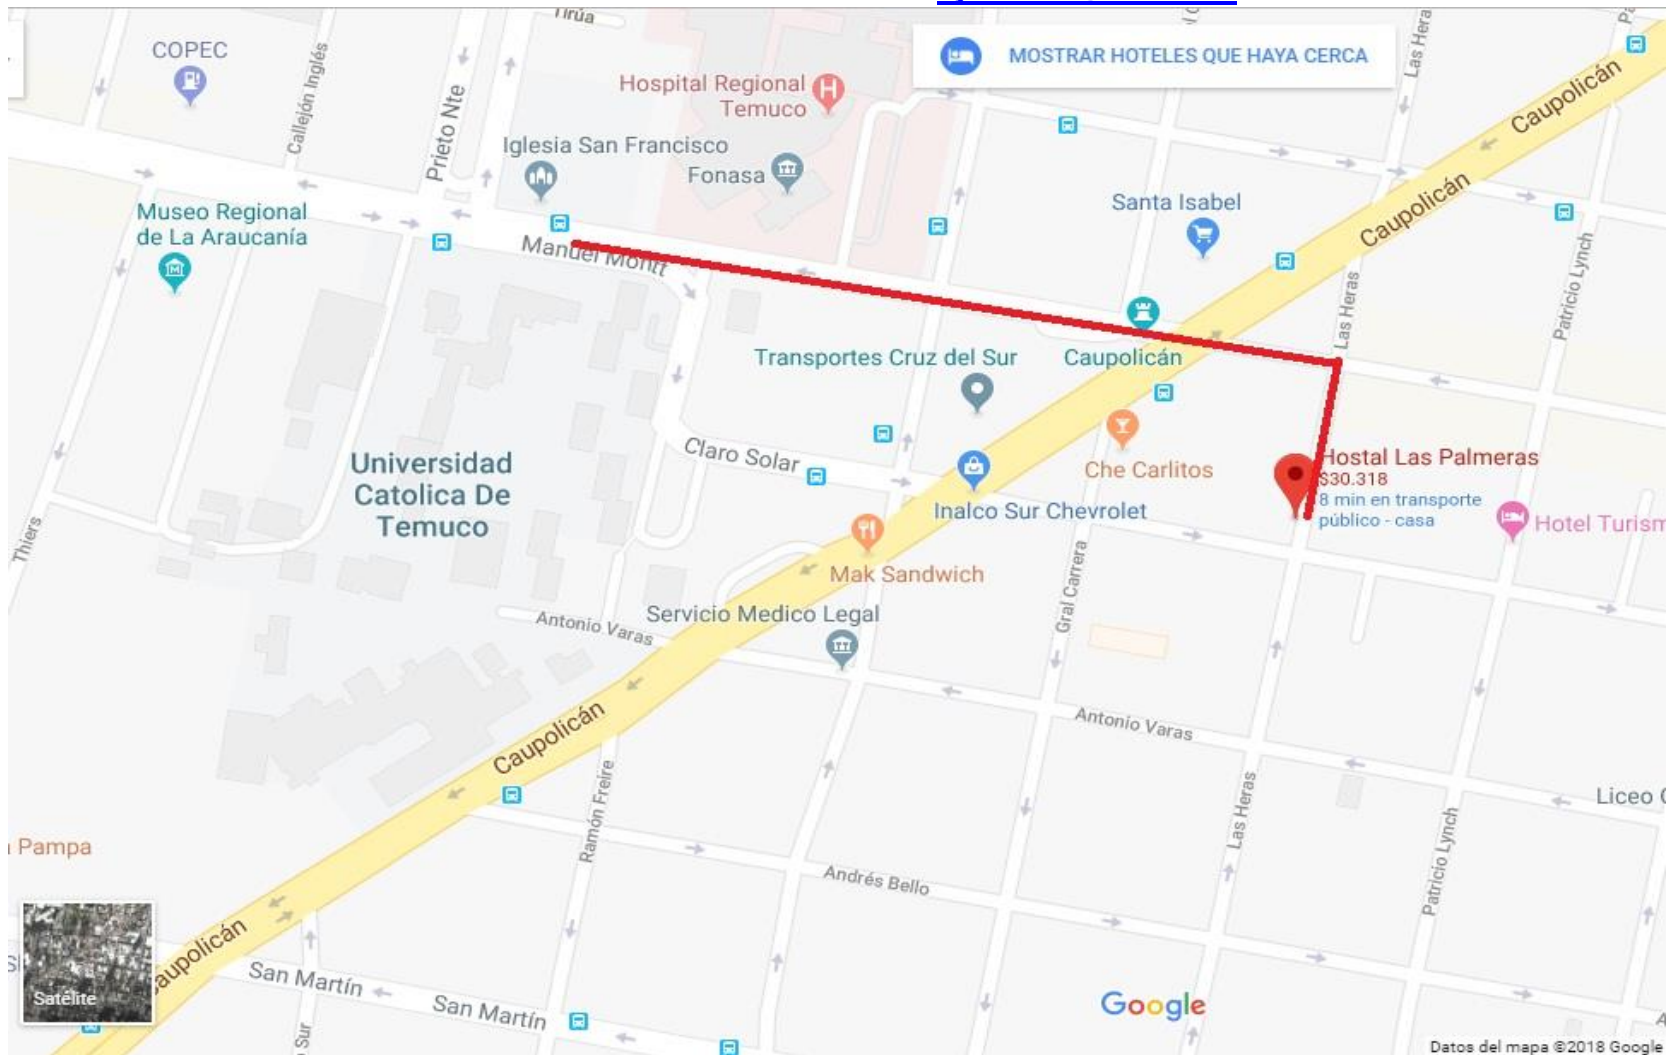

HOSTAL LAS PALMERAS: TELEFONO: +56984188727. Mail: ajimenez@surnet.cl