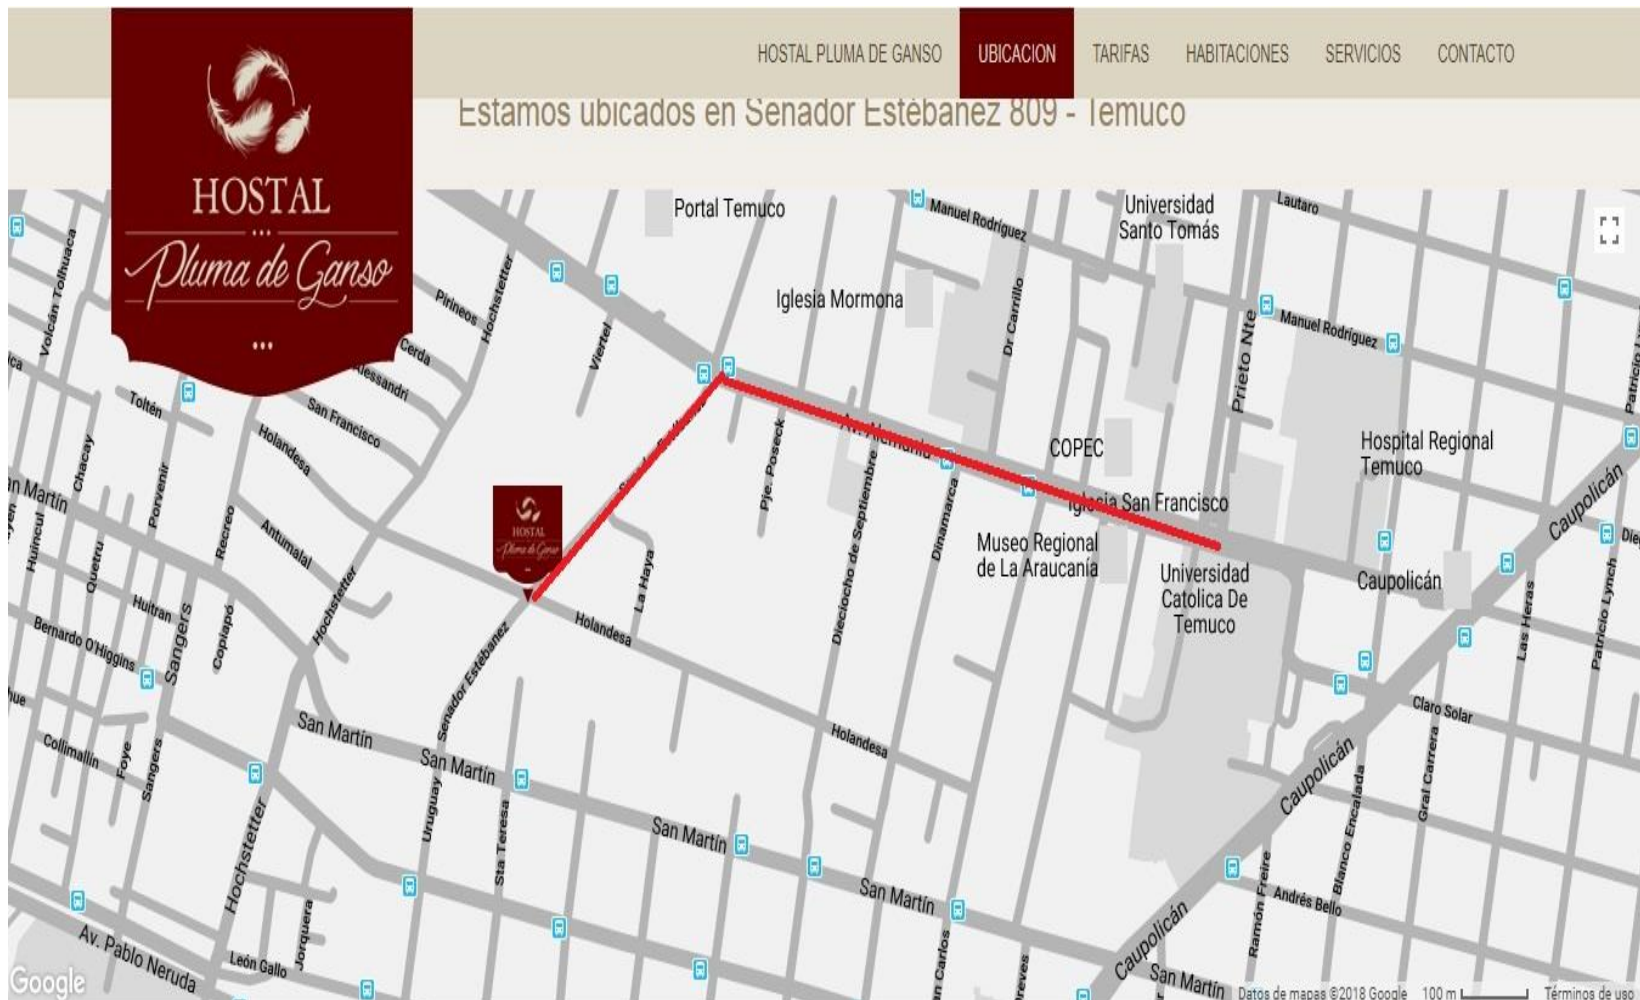

HOSTAL PLUMA DE GANSO: TELEFONO: 452622356/+56973389792. Mail: hostalplumadeganso@gmail.com / www.hostalplumadeganso.cl