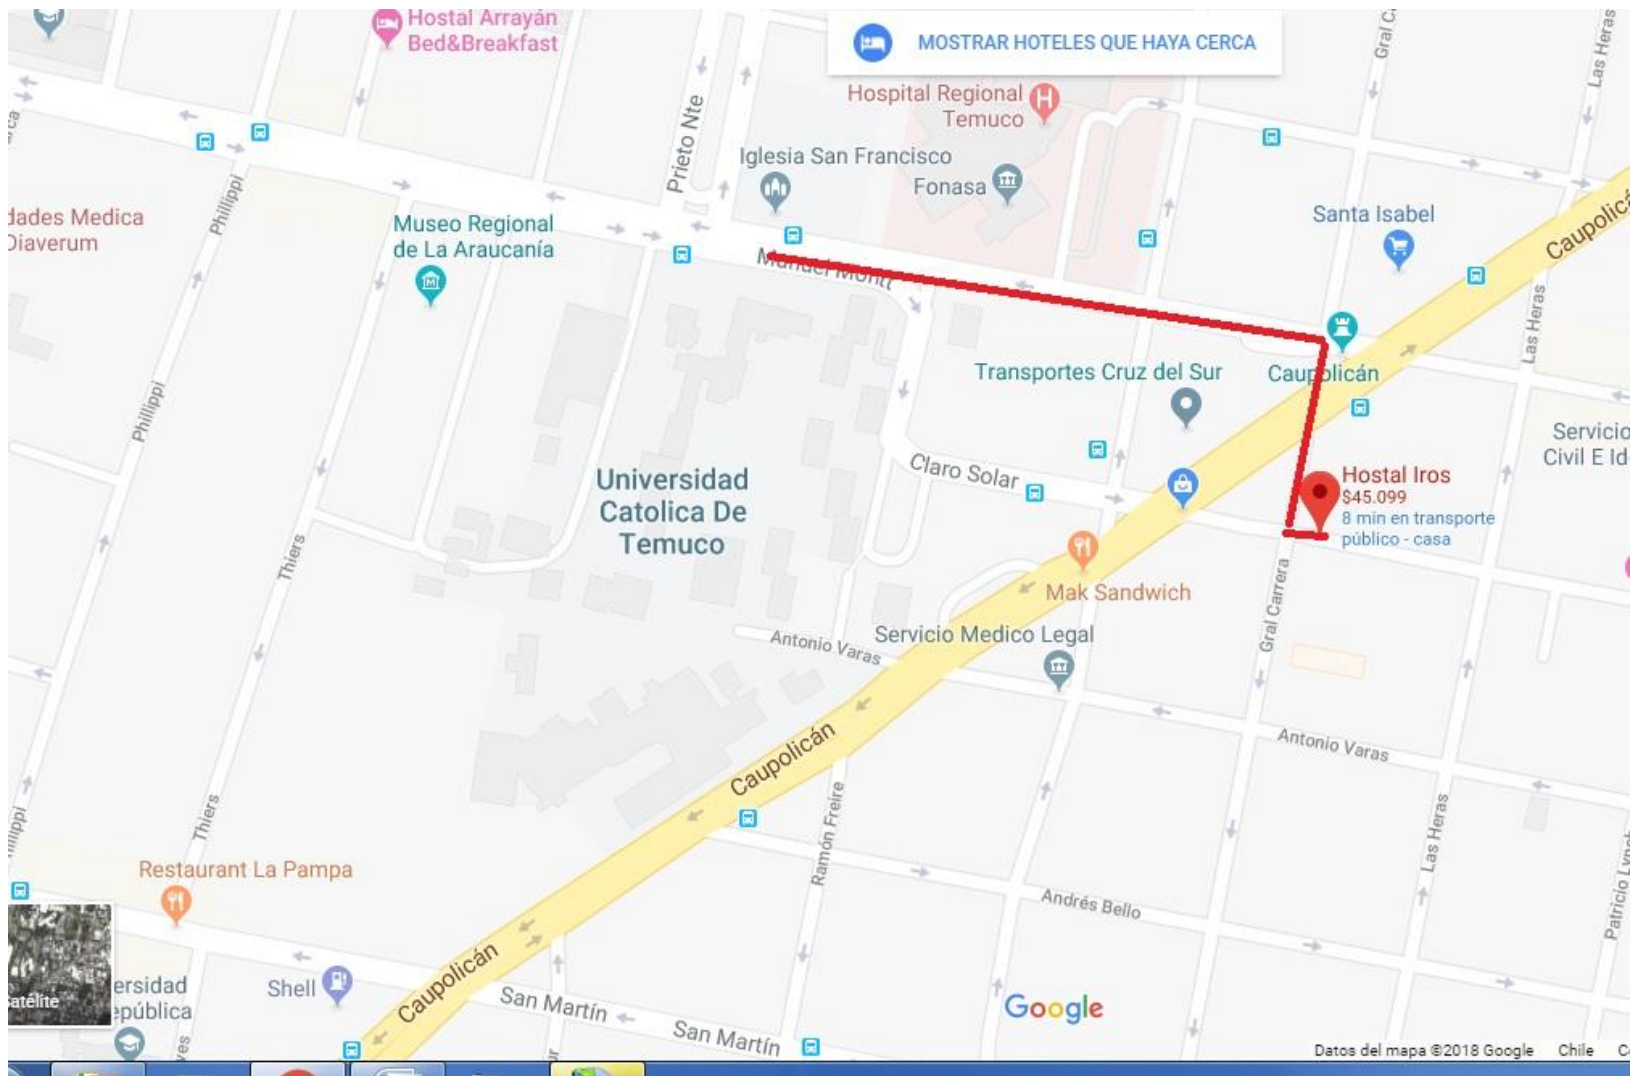

- **HOSTAL IROS: TELEFONO: +56953385417. Mail ireyescorares@gmail.com / www.hostaliros.cl**