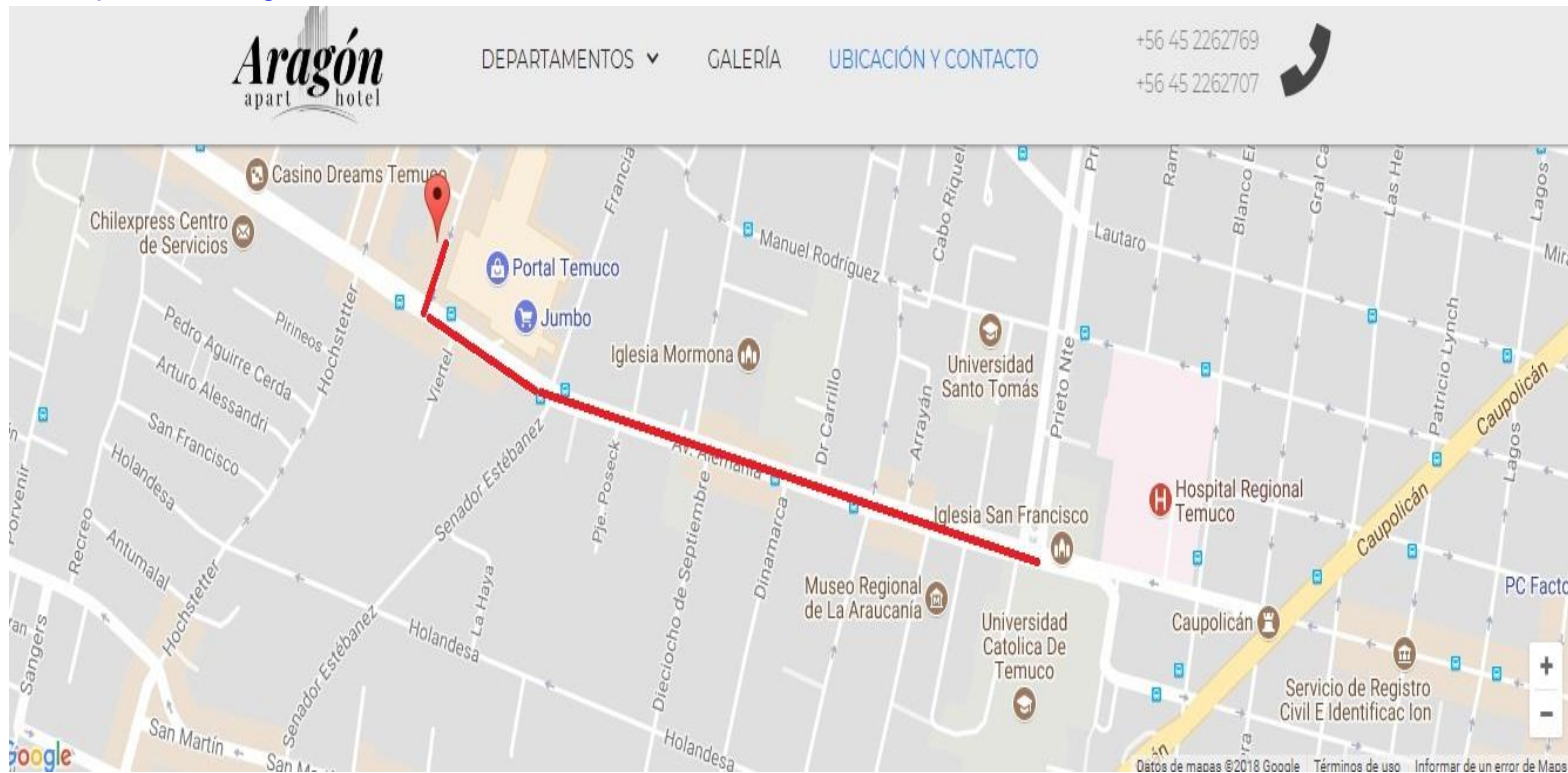

# UBICACIONES DE HOSTALES Y HOTELES CERCANOS A UNIVERSIDAD CATOLICA DE TEMUCO<sup>1</sup>

- **HOTEL ARAGON:** precio referencial para una persona por noche: \$63.000 + IVA (97 DOLARES aprox. + IVA (19 DOLARES). TELEFONO 452262769/ 452262707. Mail: [reservas@aparthotelaragon.cl](mailto:reservas@aparthotelaragon.cl) / [www.aparthotelaragon.cl](http://www.aparthotelaragon.cl)