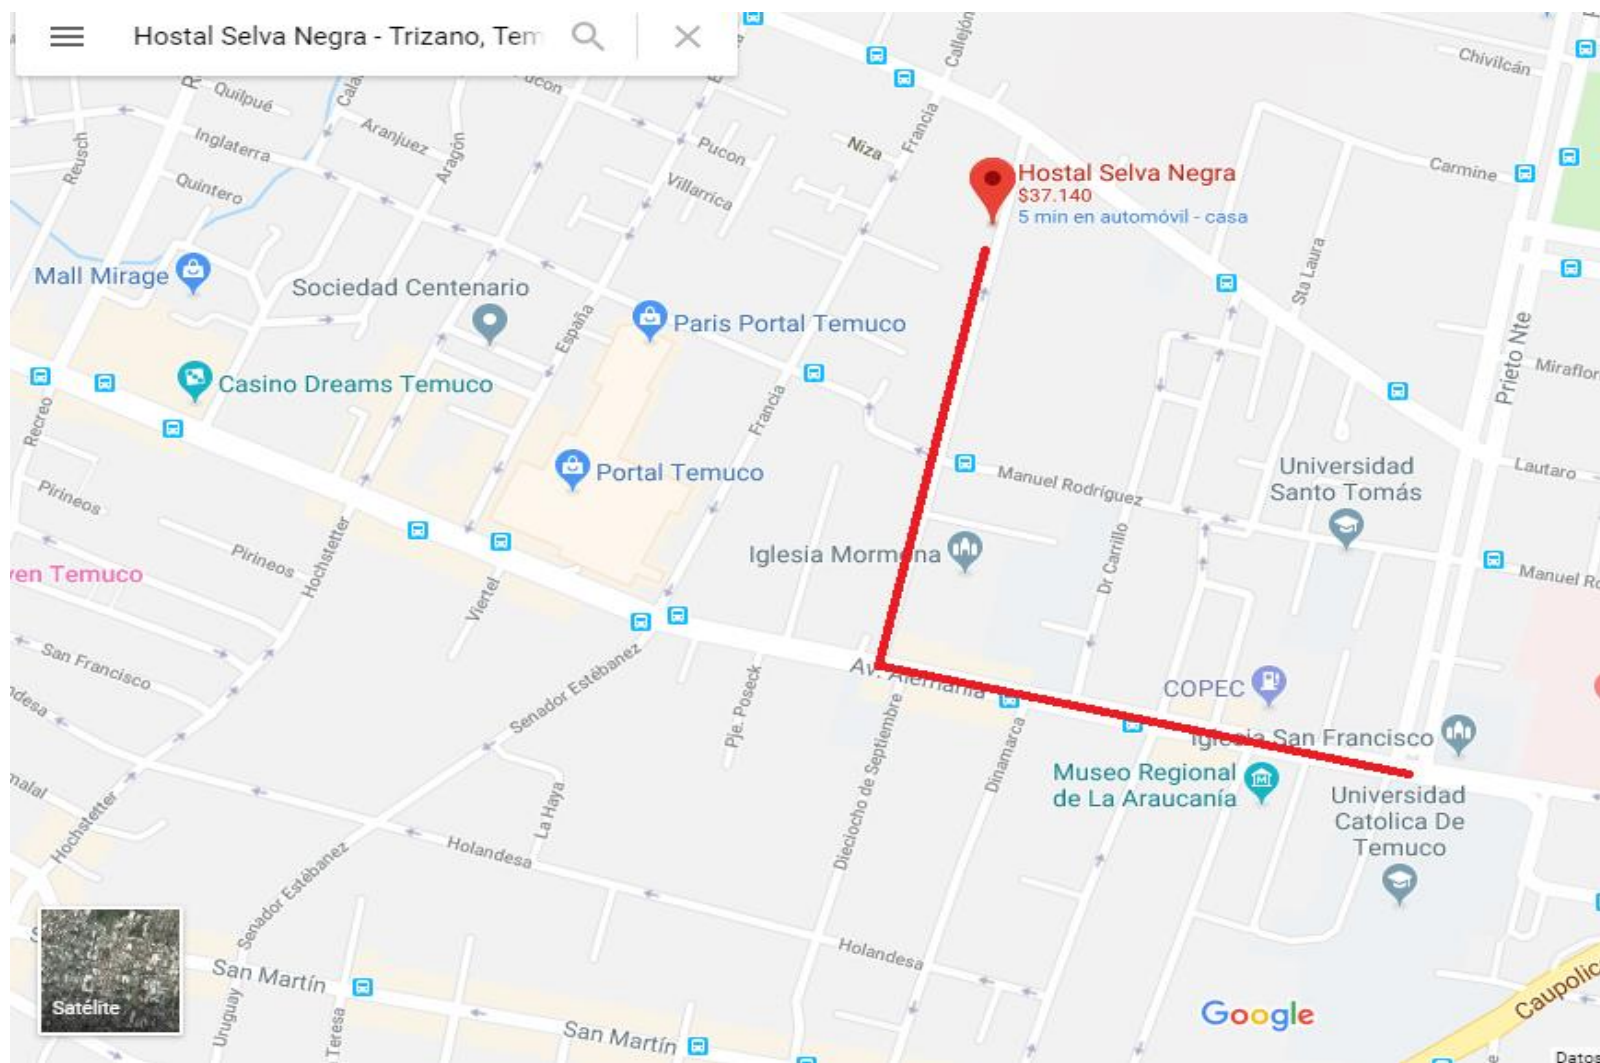

- **POSADA SELVA NEGRA: precio referencial para una sola persona: $30.000 (con IVA). (47 dolares aprox).**
  TELEFONO: 452236913. MAIL: posadaselvanegra@gmail.com / www.hospedajeselvanegra.cl