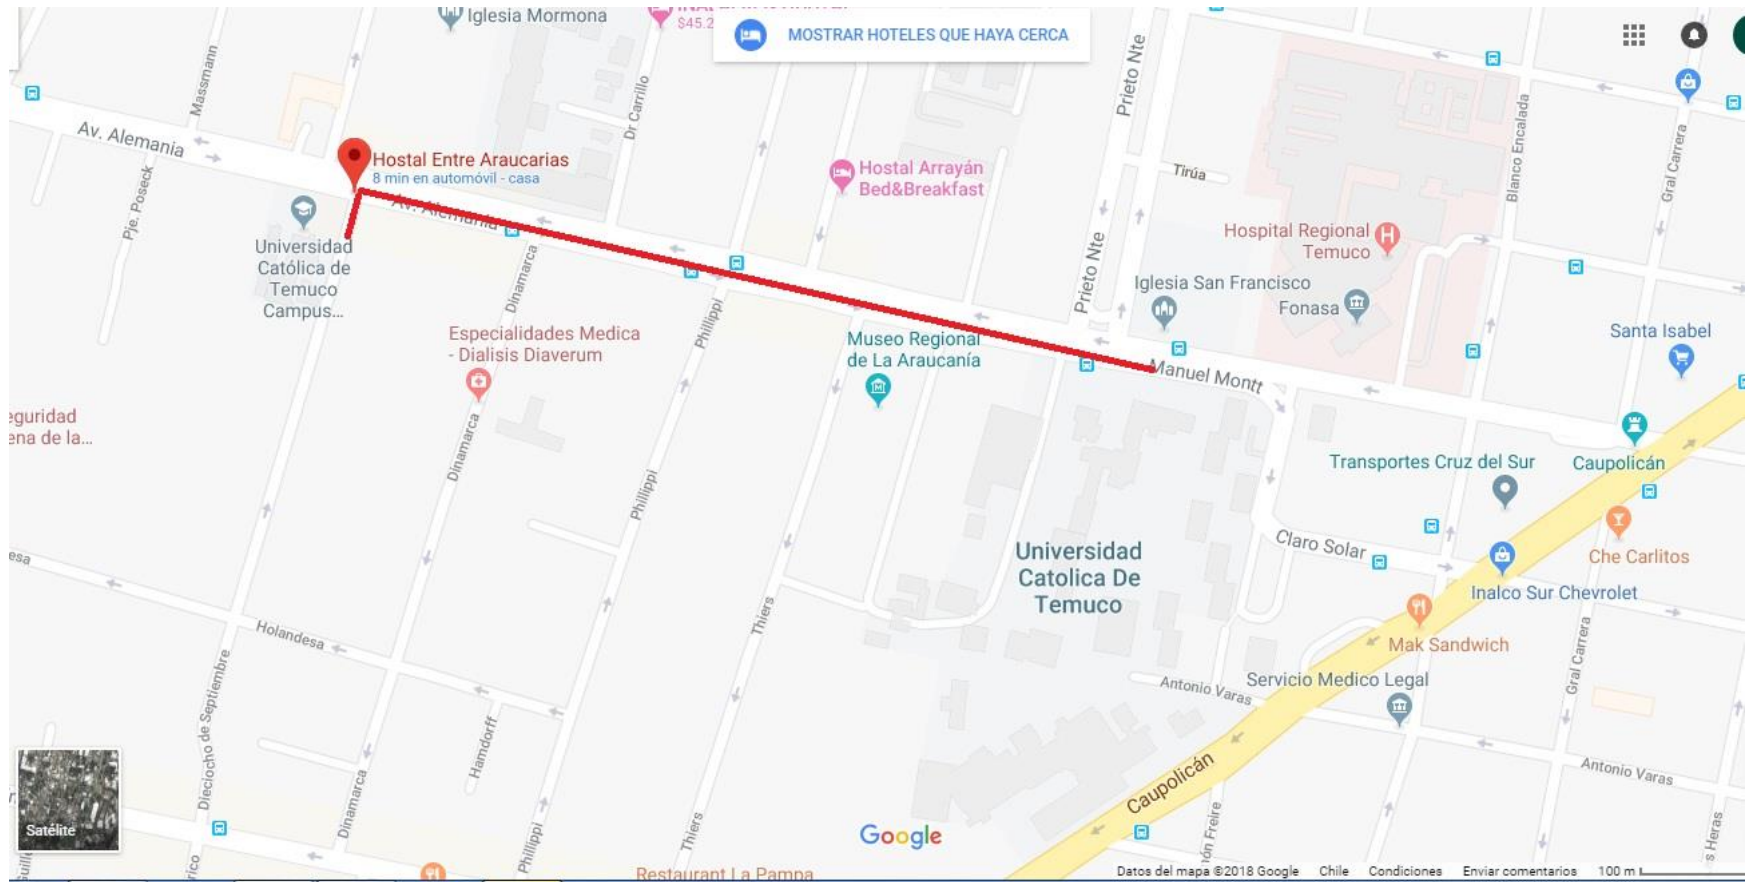

HOSTAL ENTRE ARAUCARIAS: TELEFONO 452607009/+56961476288. MAIL: reservas@hostalentrearaucarias.cl / www.hostalentrearaucariaschile.cl